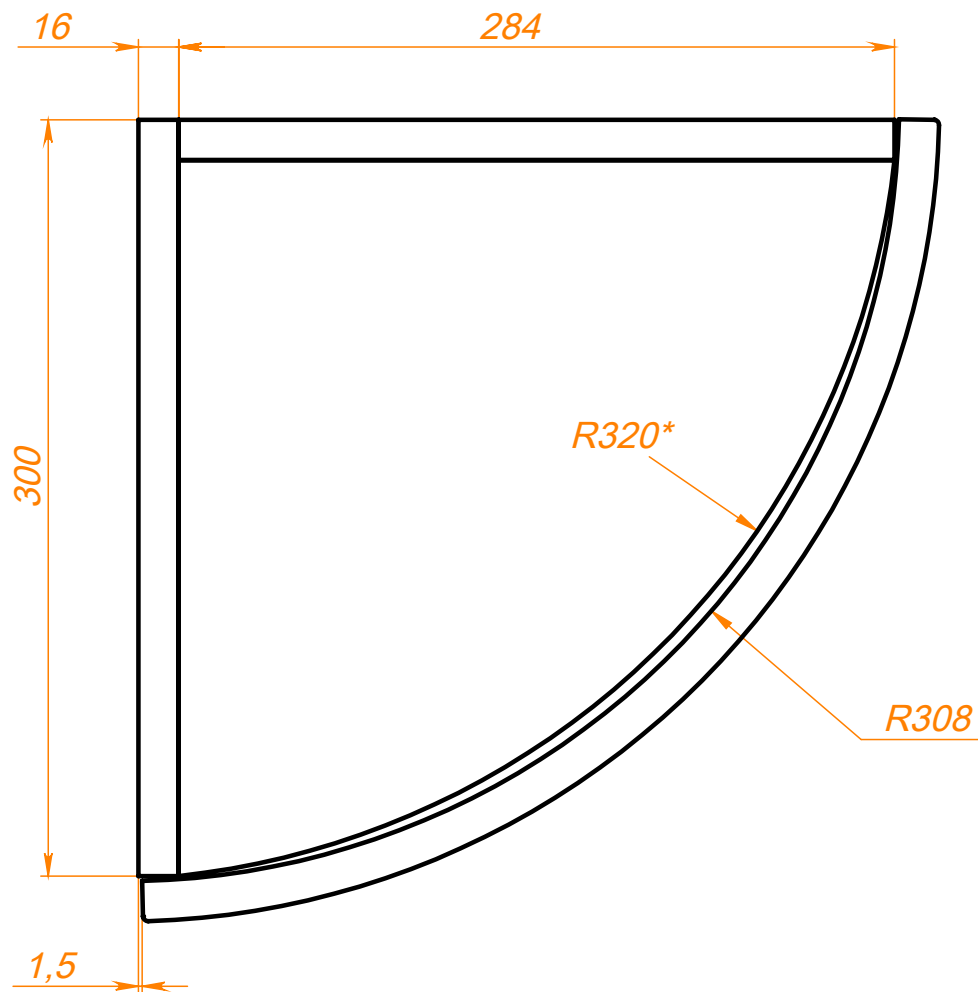

Рекомендуемые размеры шкафа для
гнутого радиусного фасада фирмы "Виктория"

Киров, Депо́вская, 65
fasad.kr@gmail.ru
8(905)871-87-47
8(8332)57-88-20