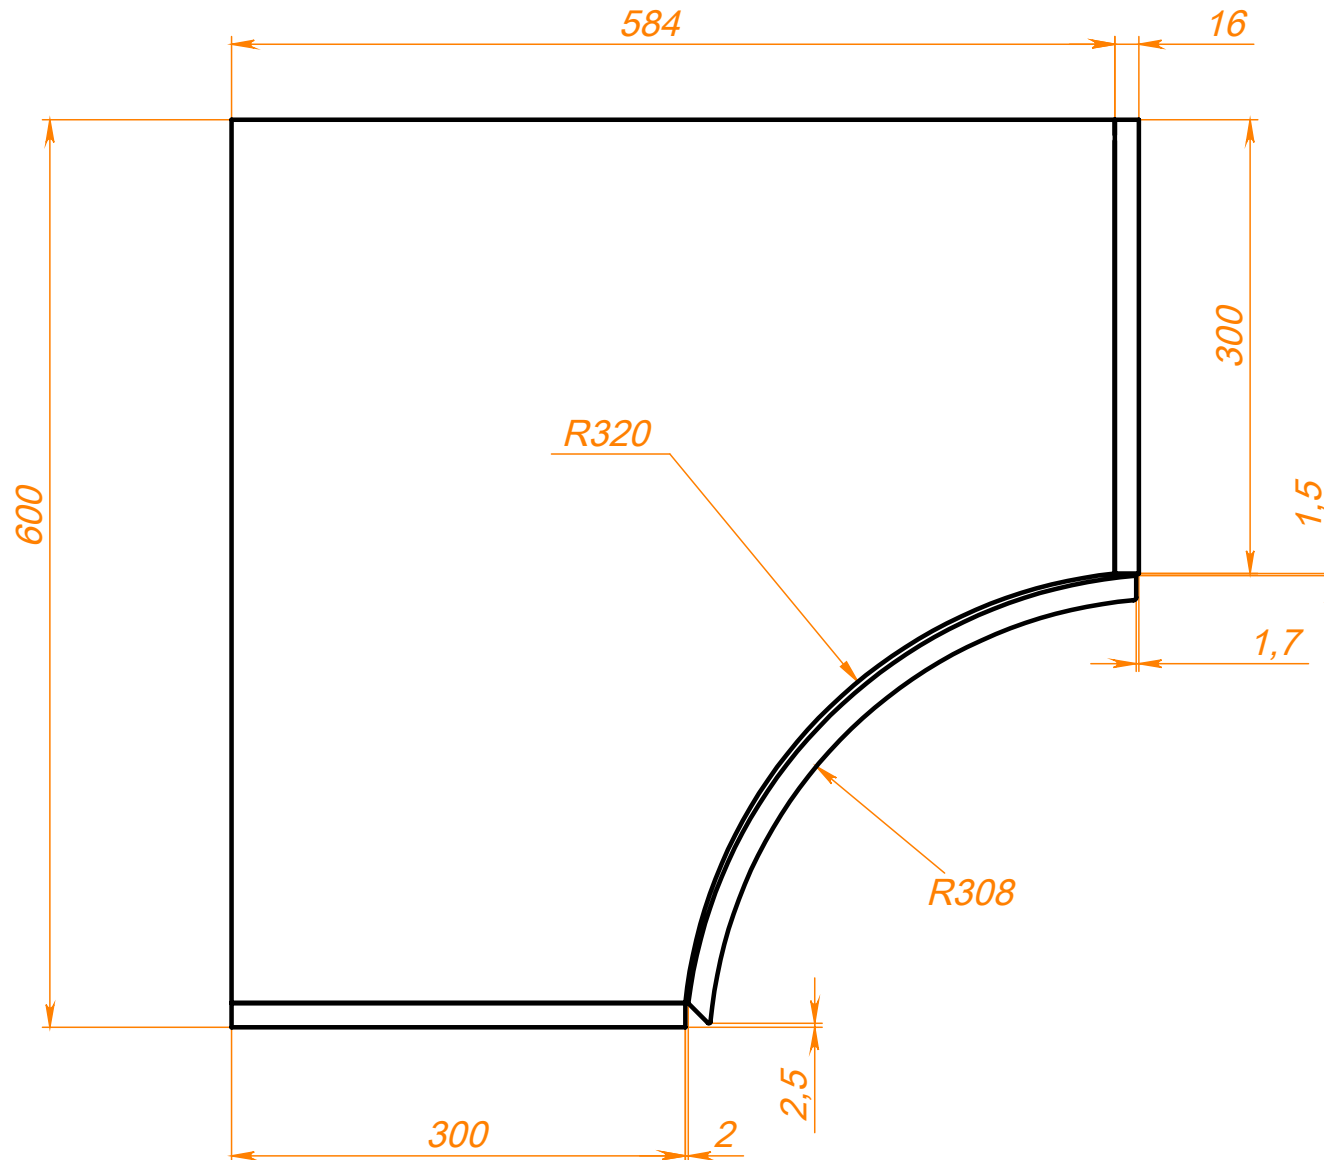

*Рекомендуемые размеры шкафа для
вогнутого радиусного фасада фирмы "Виктория"*

Киров, Дёповская, 65
fasad.kr@gmail.ru
8(905)871-87-47
8(8332)57-88-20