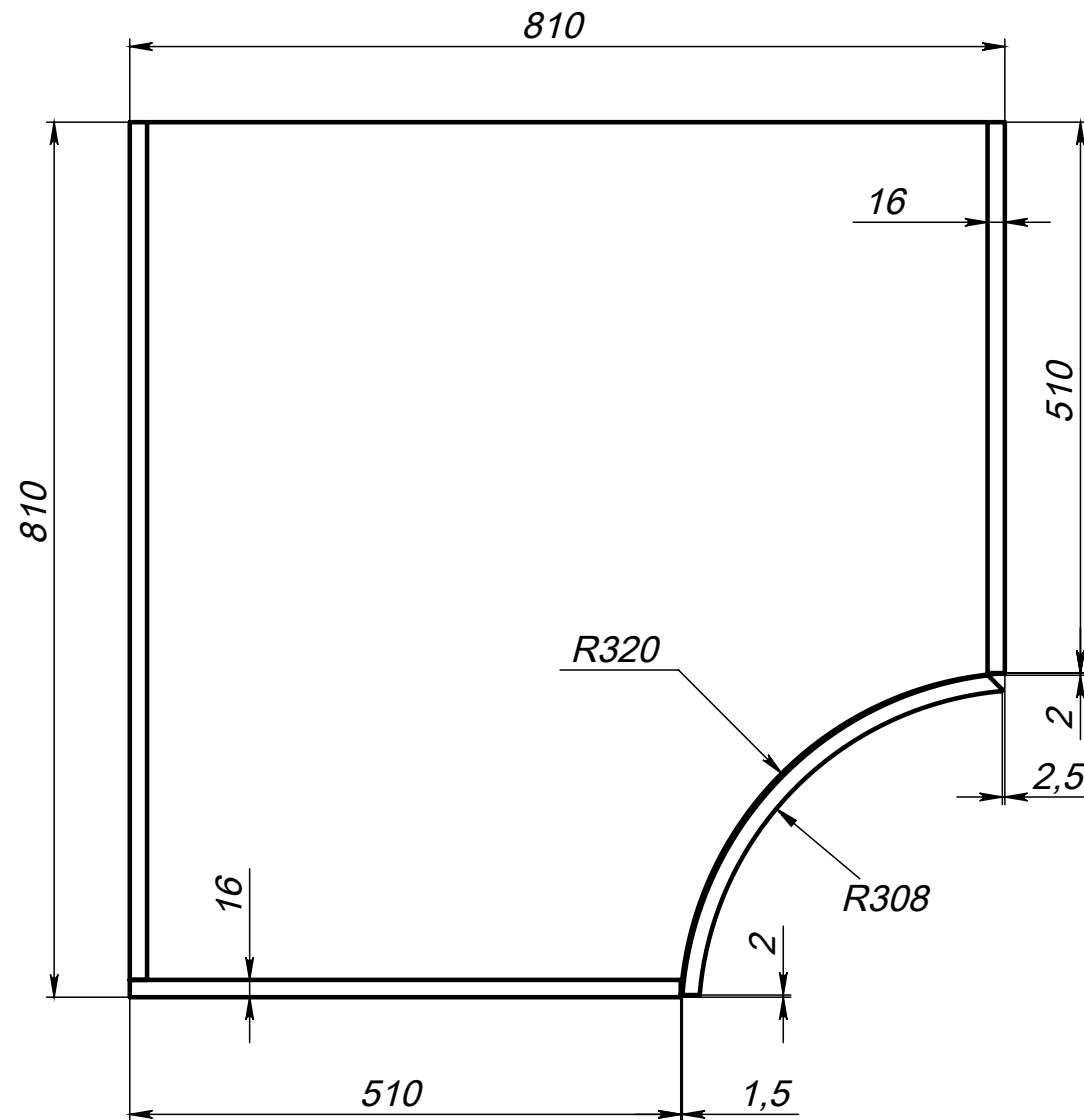

*Рекомендуемые размеры тумбы для
вогнутого радиусного фасада фирмы "Виктория"*

*Киров, Деповская, 65
fasad.kr@gmail.ru
8(905)871-87-47
8(8332)57-88-20*