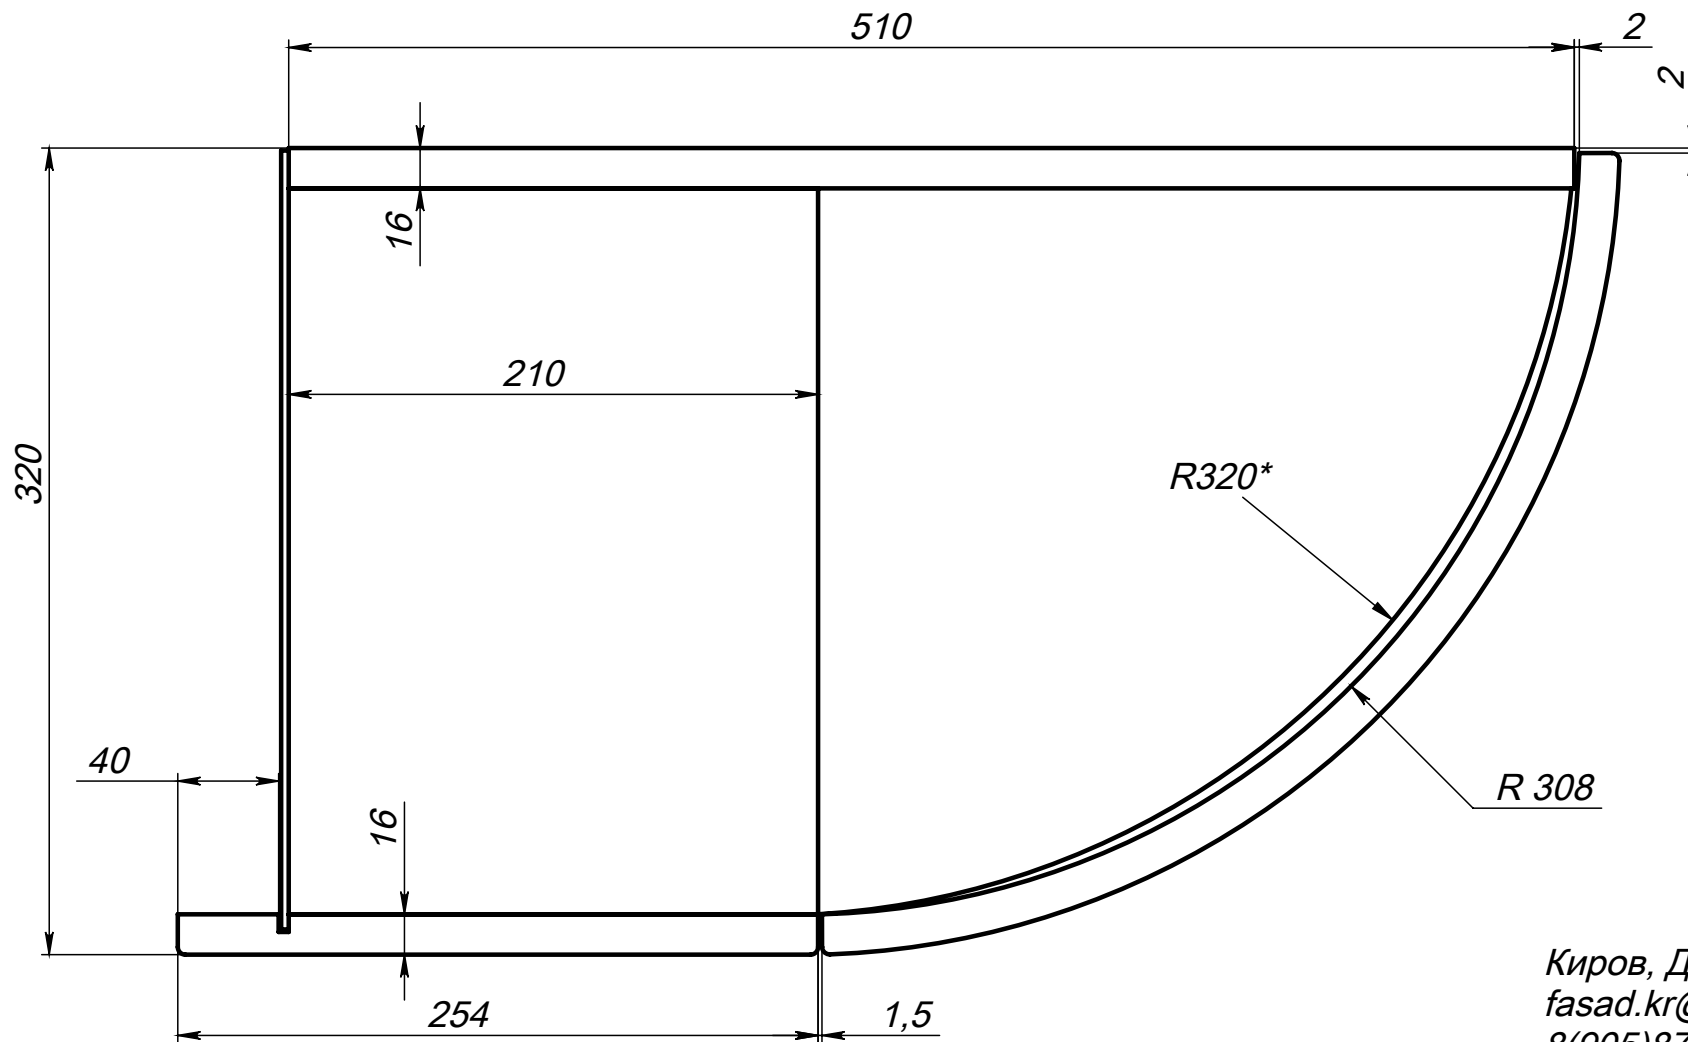

*Рекомендуемые размеры тумбы для  
гнутого радиусного фасада фирмы "Виктория"*

Киров, Дёповская, 65  
fasad.kr@gmail.ru  
8(905)871-87-47  
8(8332)57-88-20